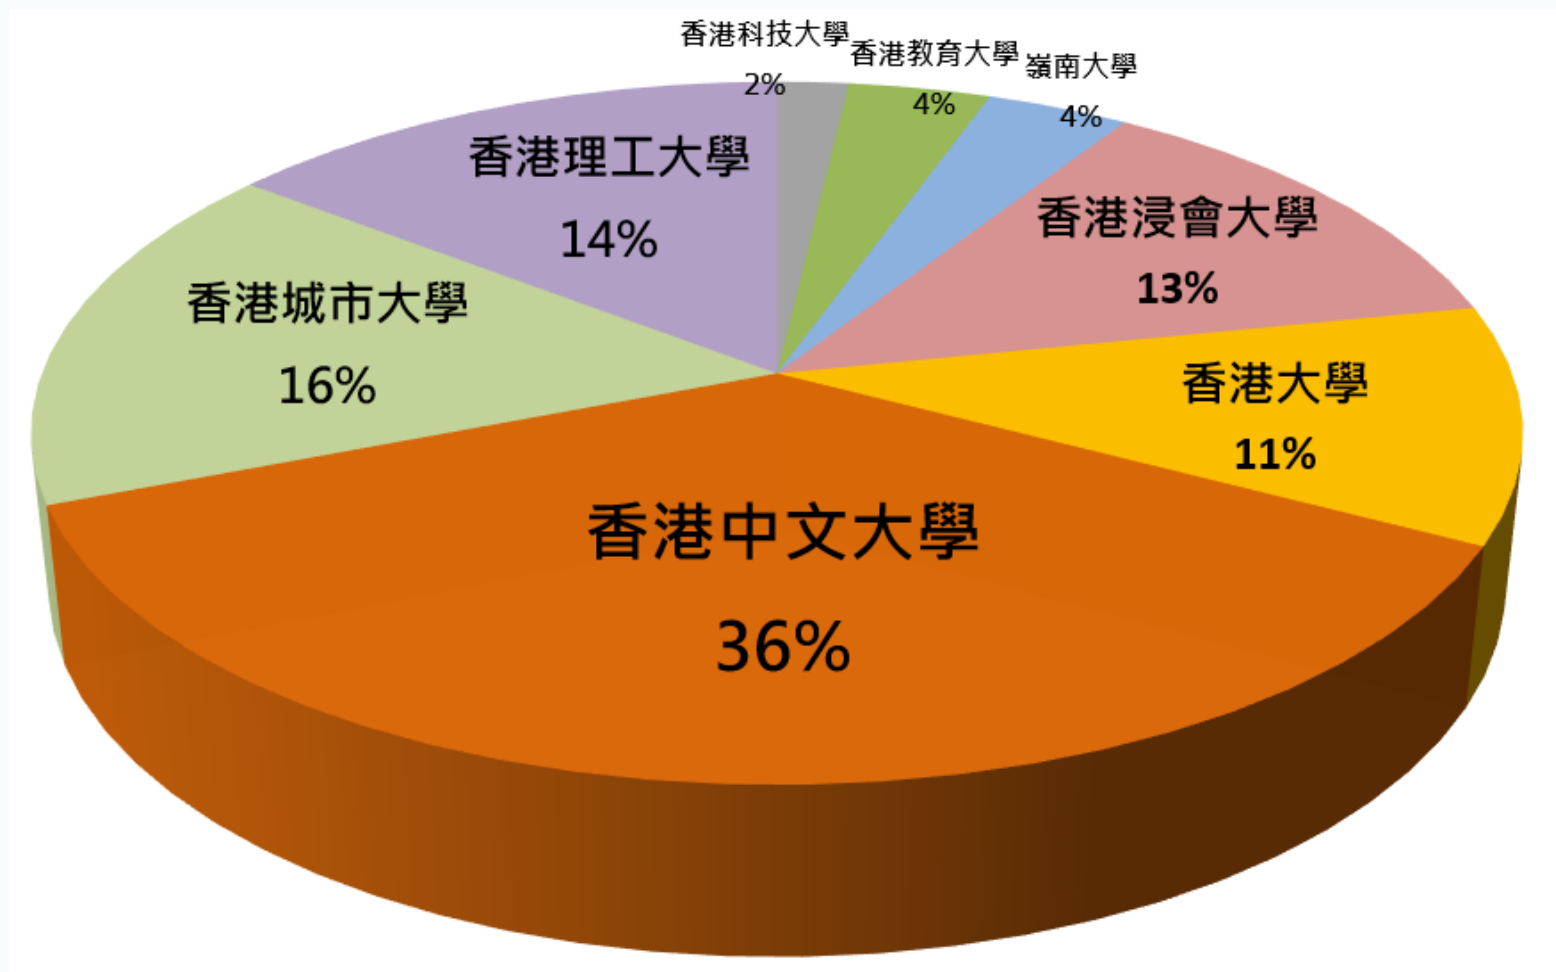

2024年中學文憑考試成績

- **科目總合格率（第2級或以上）：100%**

14科合格率高於全港合格率，包括：中國語文、英國語文、數學、公民與社會發展、物理、化學、生物、數學（單元二）、中國歷史、歷史、地理、經濟、視覺藝術、資訊及通訊科技

- **科目總優良率（第4級或以上）：59.3%**

13科優良率高於全港優良率，包括：中國語文、英國語文、數學、物理、化學、生物、數學（單元二）、中國歷史、歷史、地理、經濟、視覺藝術、資訊及通訊科技

* 自2024年文憑試起，公民與社會發展科只分「達標」與「未達標」。

- **考獲本地大學入學要求成績：82.5%**（全港為39.2%）
（中、英、數、公民考獲「332達標」或以上）

2024年本校「大學聯合招生」(JUPAS) 中獲派政府教資會資助學士學位概況

2024年本校畢業生獲派學位概況

2024年畢業生升學情況（部分）

院校	課程
香港大學	牙醫學
香港大學	生物醫學工程
香港大學	心理學
香港大學	理學士
香港大學	政治學與法學
香港大學	工商管理學
香港中文大學	內外全科醫學士
香港中文大學	計算機科學與工程