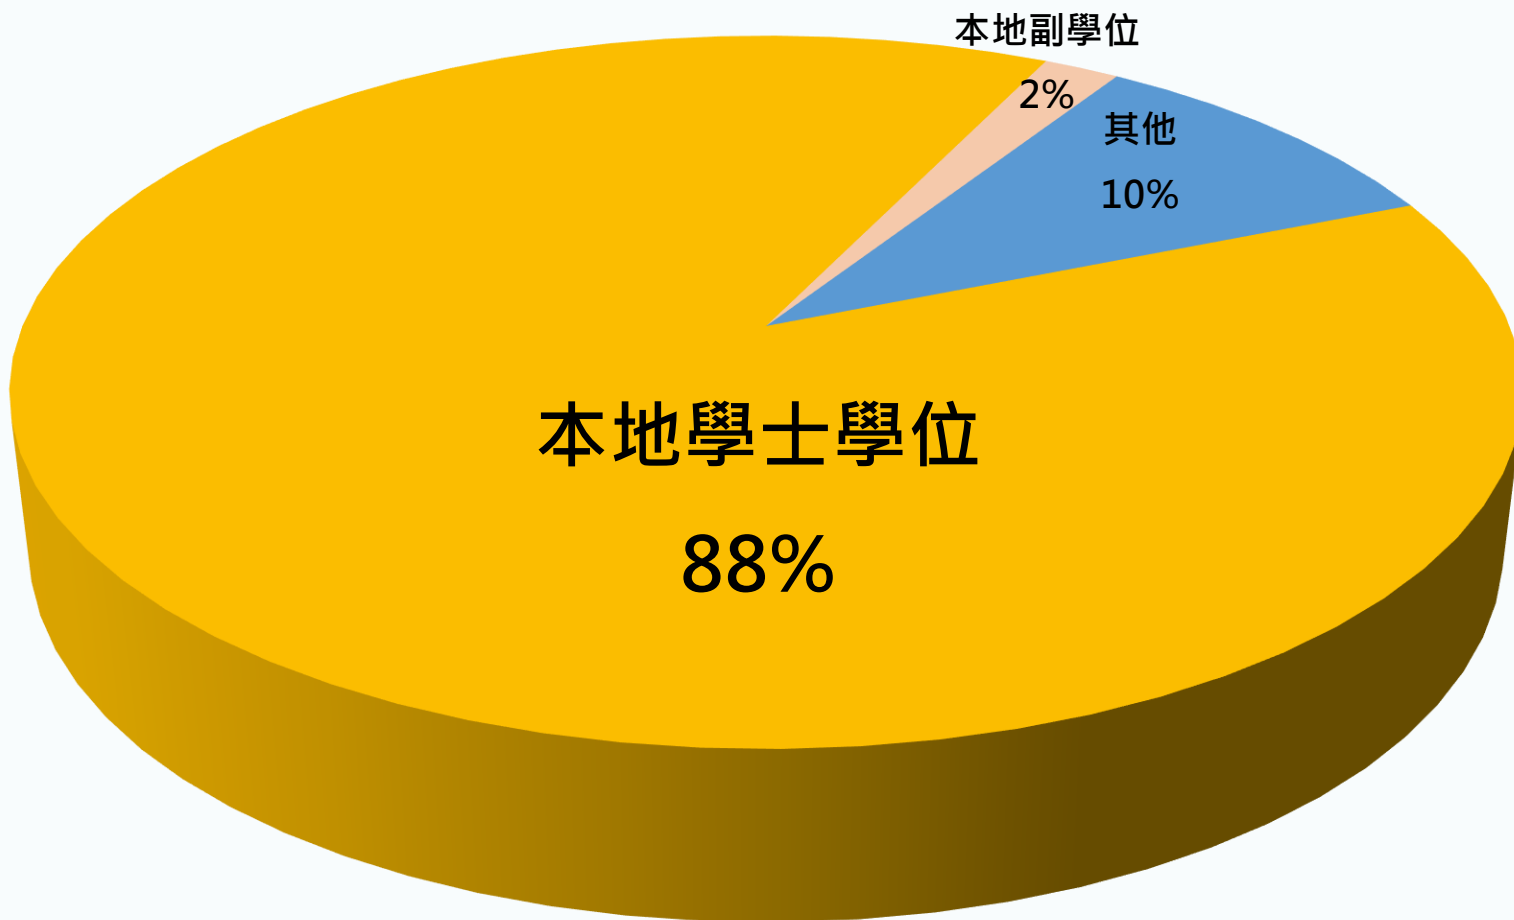

2024年中學文憑考試成績

- **科目總合格率（第2級或以上）：100%**

14科合格率高於全港合格率，包括：中國語文、英國語文、數學、公民與社會發展、物理、化學、生物、數學（單元二）、中國歷史、歷史、地理、經濟、視覺藝術、資訊及通訊科技

- **科目總優良率（第4級或以上）：59.3%**

13科優良率高於全港優良率，包括：中國語文、英國語文、數學、物理、化學、生物、數學（單元二）、中國歷史、歷史、地理、經濟、視覺藝術、資訊及通訊科技

* 自2024年文憑試起，公民與社會發展科只分「達標」與「未達標」。

- **考獲本地大學入學要求成績：82.5%**（全港為39.2%）
（中、英、數、公民考獲「332達標」或以上）

2024年本校「大學聯合招生」(JUPAS) 中獲派政府教資會資助學士學位概況

2024年本校畢業生獲派學位概況

2024年畢業生升學情況（部分）

院校	課程
香港大學	牙醫學
香港大學	生物醫學工程
香港大學	心理學
香港大學	理學士
香港大學	政治學與法學
香港大學	工商管理學
香港中文大學	內外全科醫學士
香港中文大學	計算機科學與工程