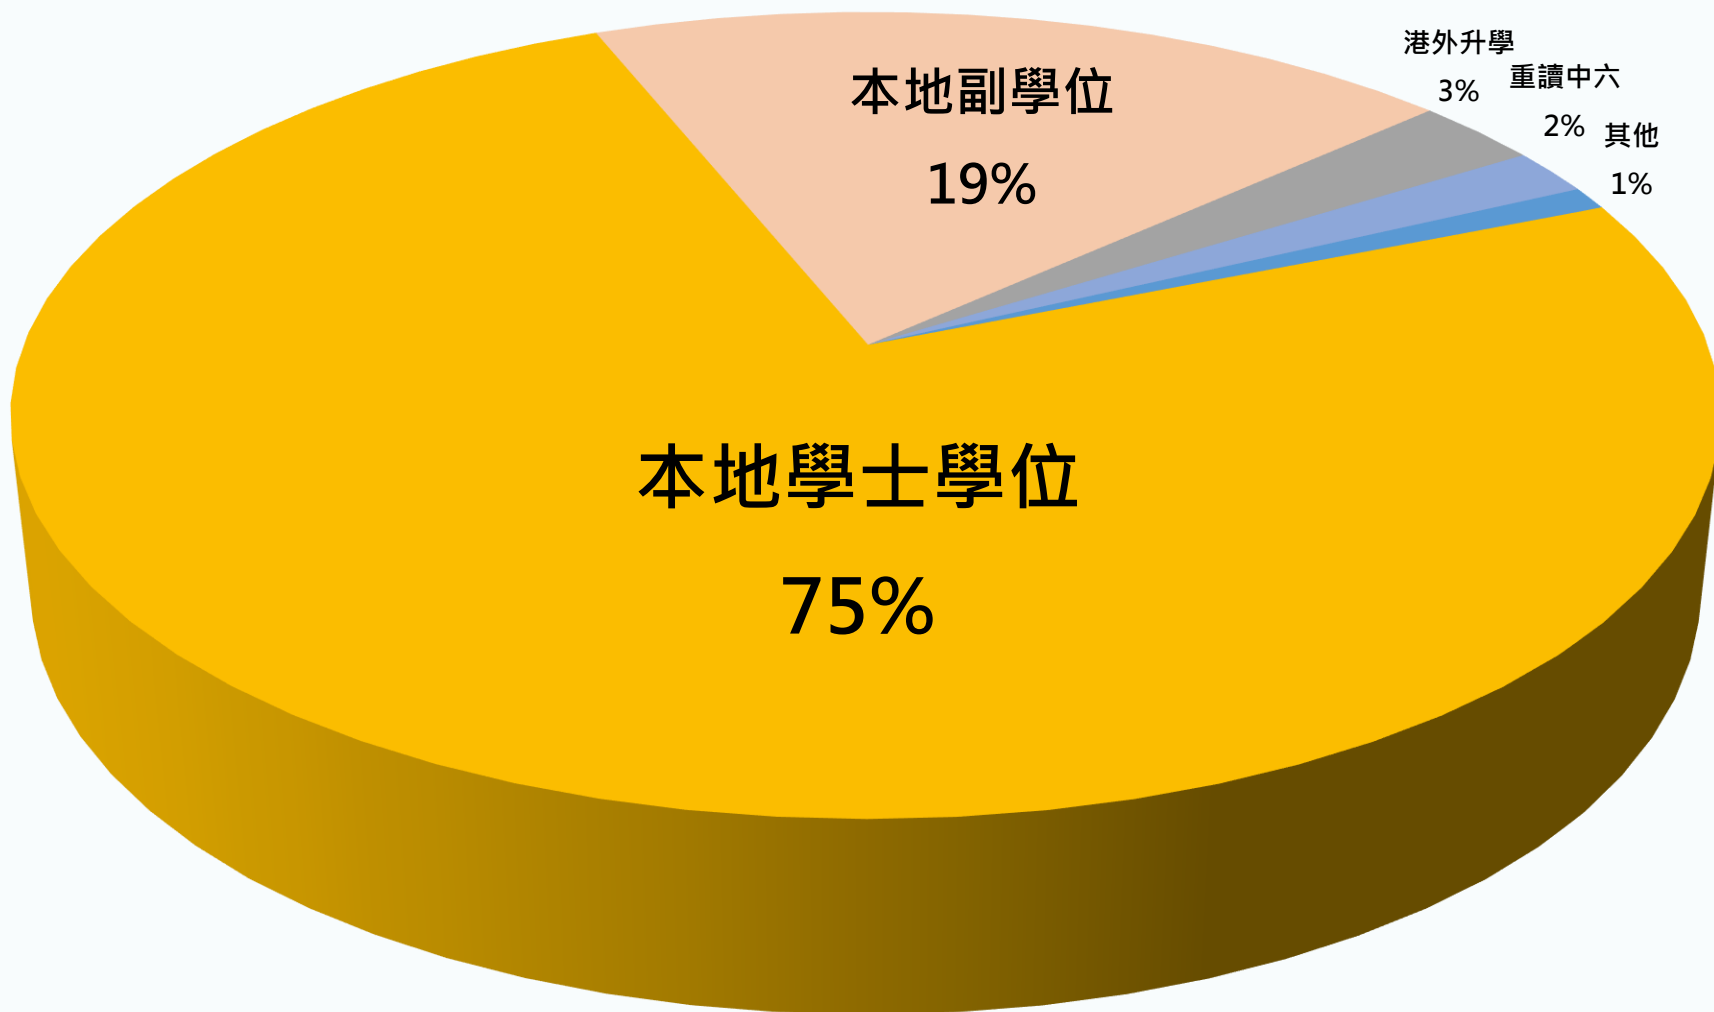

2025年中學文憑考試成績

- **科目總合格率（第2級或以上）：99.7%**
15科合格率高於全港合格率，包括：中國語文、英國語文、數學、公民與社會發展、物理、化學、生物、數學（單元二）、中國歷史、歷史、地理、經濟、視覺藝術、資訊及通訊科技、企業會計財務概論
- **科目總優良率（第4級或以上）：57.7%**
13科優良率高於全港優良率，包括：中國語文、英國語文、數學、物理、化學、生物、數學（單元二）、中國歷史、歷史、經濟、視覺藝術、資訊及通訊科技、企業會計財務概論

* 自2024年文憑試起，公民與社會發展科只分「達標」與「未達標」。
- **考獲本地大學入學要求成績：81.5%**（全港為38.5%）
（中、英、數、公民考獲「332達標」或以上）

2025年本校「大學聯合招生」(JUPAS) 中獲派政府教資會資助學士學位概況

2025年本校畢業生獲派學位概況

2025年畢業生升學情況（部分）

院校	課程
香港大學	內外全科醫學士
香港大學	護理學
香港大學	言語及語言病理學
香港大學	政治學與法學
香港中文大學	政治與行政學
香港中文大學	計算機科學與工程
香港中文大學	護理學
香港中文大學	系統工程與工程管理