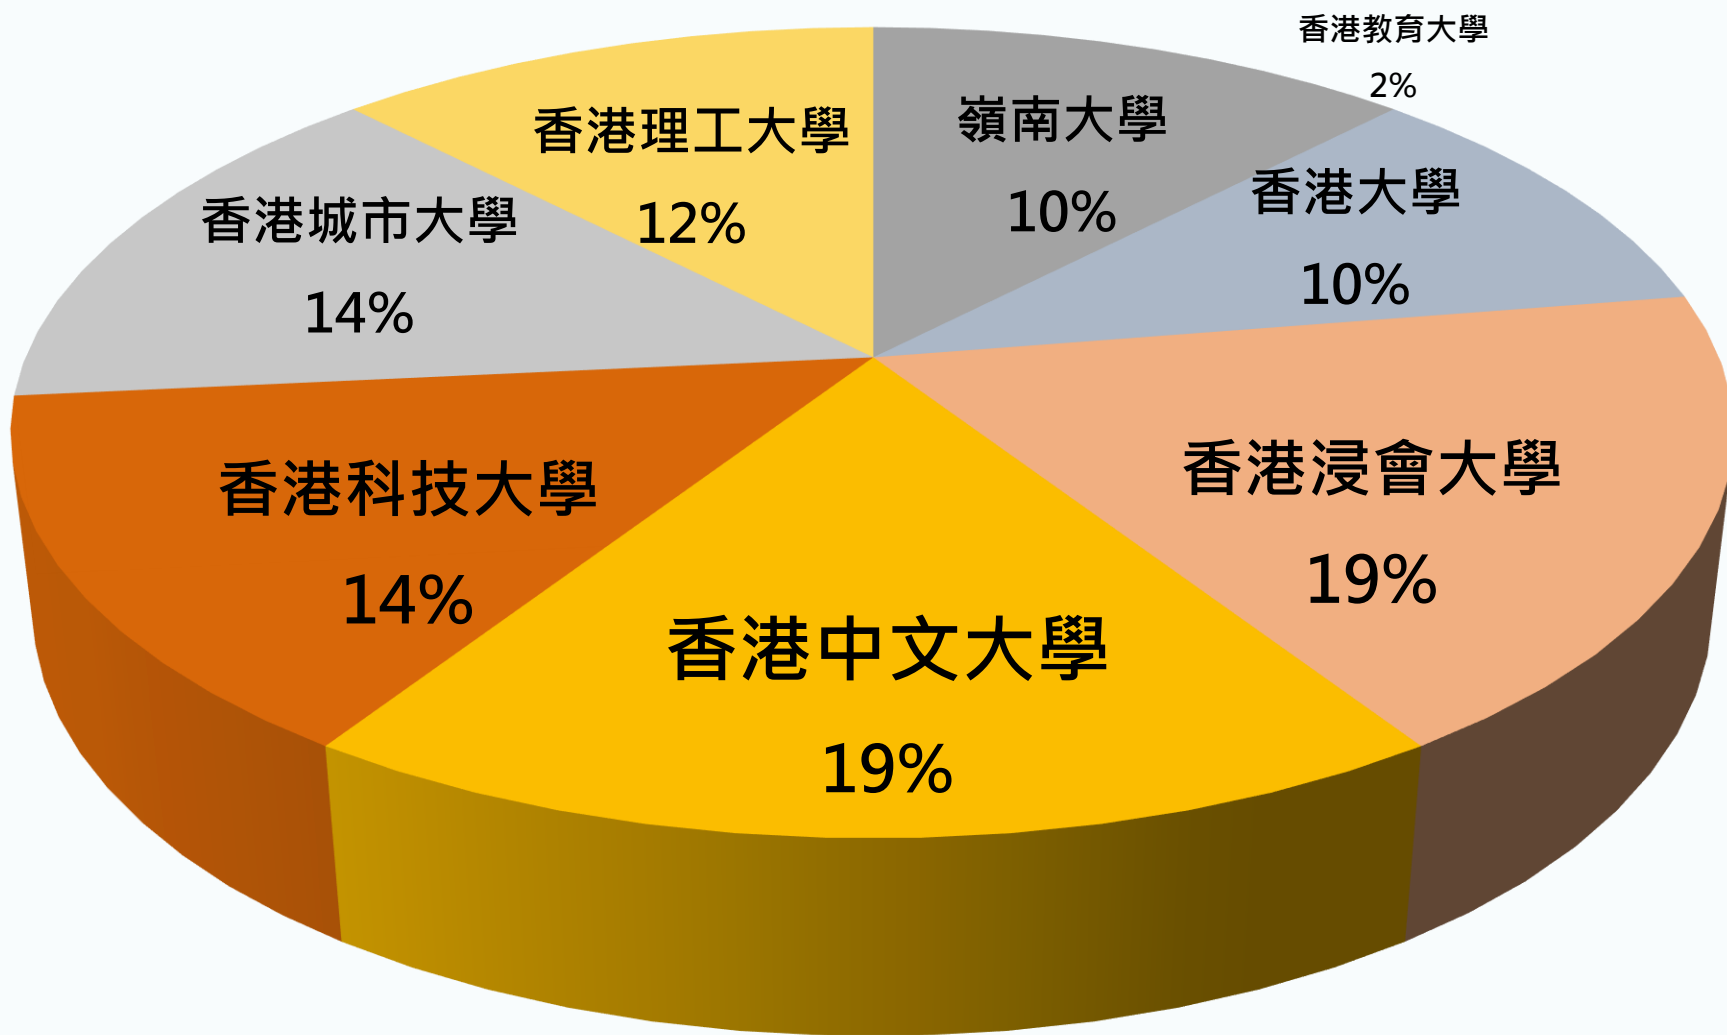

2025年中學文憑考試成績

- **科目總合格率（第2級或以上）：99.7%**
15科合格率高於全港合格率，包括：中國語文、英國語文、數學、公民與社會發展、物理、化學、生物、數學（單元二）、中國歷史、歷史、地理、經濟、視覺藝術、資訊及通訊科技、企業會計財務概論
- **科目總優良率（第4級或以上）：57.7%**
13科優良率高於全港優良率，包括：中國語文、英國語文、數學、物理、化學、生物、數學（單元二）、中國歷史、歷史、經濟、視覺藝術、資訊及通訊科技、企業會計財務概論

* 自2024年文憑試起，公民與社會發展科只分「達標」與「未達標」。
- **考獲本地大學入學要求成績：81.5%**（全港為38.5%）
（中、英、數、公民考獲「332達標」或以上）

2025年本校「大學聯合招生」(JUPAS) 中獲派政府教資會資助學士學位概況

2025年本校畢業生獲派學位概況

2025年畢業生升學情況（部分）

院校	課程
香港大學	內外全科醫學士
香港大學	護理學
香港大學	言語及語言病理學
香港大學	政治學與法學
香港中文大學	政治與行政學
香港中文大學	計算機科學與工程
香港中文大學	護理學
香港中文大學	系統工程與工程管理