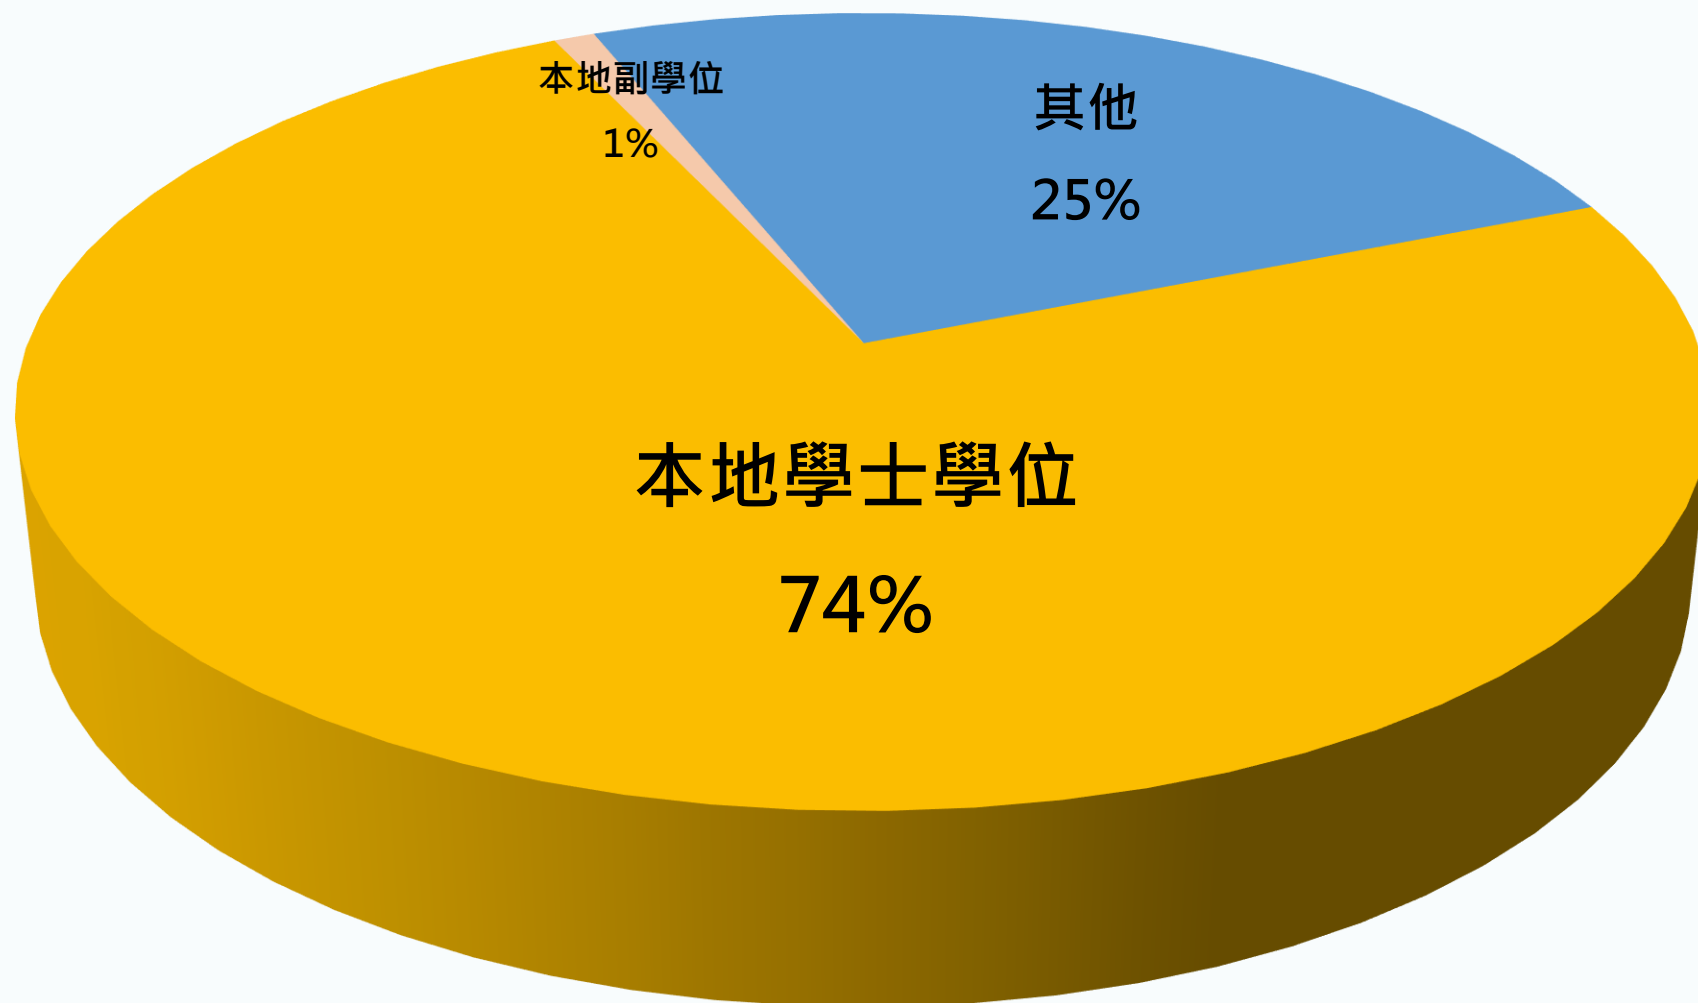

2025年中學文憑考試成績

- **科目總合格率（第2級或以上）：99.7%**
15科合格率高於全港合格率，包括：中國語文、英國語文、數學、公民與社會發展、物理、化學、生物、數學（單元二）、中國歷史、歷史、地理、經濟、視覺藝術、資訊及通訊科技、企業會計財務概論
- **科目總優良率（第4級或以上）：57.7%**
13科優良率高於全港優良率，包括：中國語文、英國語文、數學、物理、化學、生物、數學（單元二）、中國歷史、歷史、經濟、視覺藝術、資訊及通訊科技、企業會計財務概論

* 自2024年文憑試起，公民與社會發展科只分「達標」與「未達標」。
- **考獲本地大學入學要求成績：81.5%**（全港為38.5%）
（中、英、數、公民考獲「332達標」或以上）

2025年本校「大學聯合招生」(JUPAS) 中獲派政府教資會資助學士學位概況

2025年本校畢業生獲派學位概況

2025年畢業生升學情況（部分）

院校	課程
香港大學	內外全科醫學士
香港大學	護理學
香港大學	言語及語言病理學
香港大學	政治學與法學
香港中文大學	政治與行政學
香港中文大學	計算機科學與工程
香港中文大學	護理學
香港中文大學	系統工程與工程管理