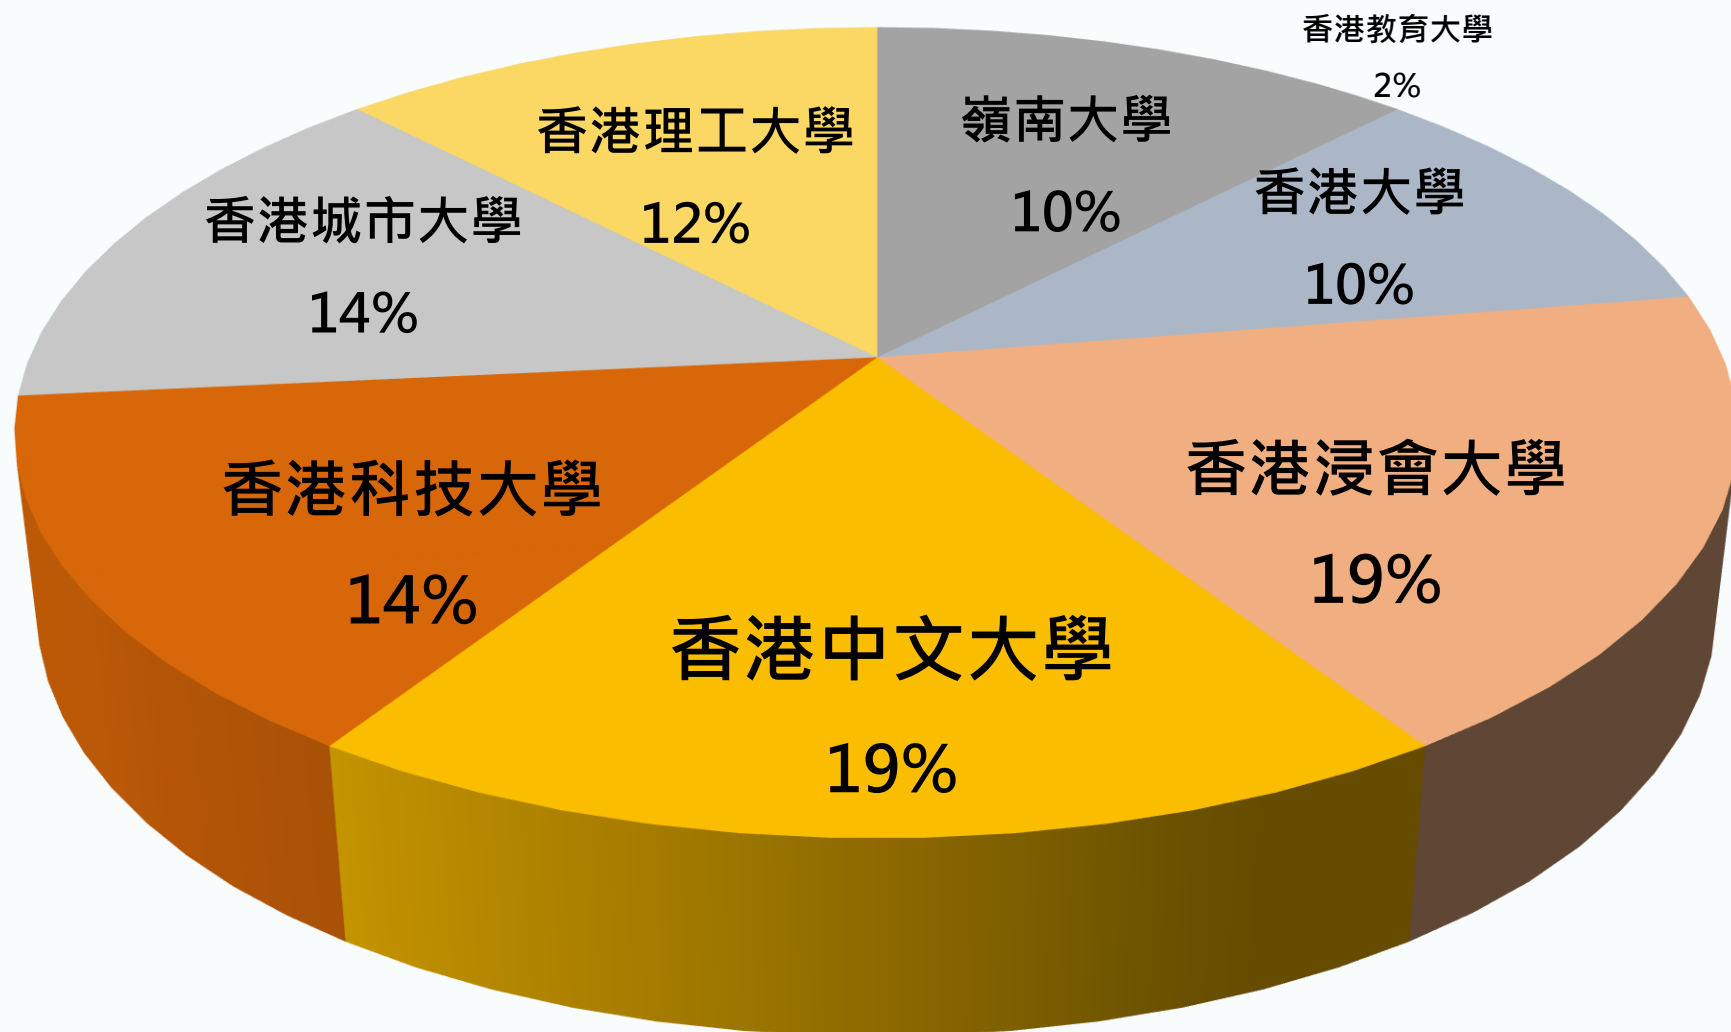

2025年中學文憑考試成績

- **科目總合格率（第2級或以上）：99.7%**
15科合格率高於全港合格率，包括：中國語文、英國語文、數學、公民與社會發展、物理、化學、生物、數學（單元二）、中國歷史、歷史、地理、經濟、視覺藝術、資訊及通訊科技、企業會計財務概論
- **科目總優良率（第4級或以上）：57.7%**
13科優良率高於全港優良率，包括：中國語文、英國語文、數學、物理、化學、生物、數學（單元二）、中國歷史、歷史、經濟、視覺藝術、資訊及通訊科技、企業會計財務概論

* 自2024年文憑試起，公民與社會發展科只分「達標」與「未達標」。
- **考獲本地大學入學要求成績：81.5%**（全港為38.5%）
（中、英、數、公民考獲「332達標」或以上）

2025年本校「大學聯合招生」(JUPAS) 中獲派政府教資會資助學士學位概況

2025年本校畢業生獲派學位概況

2025年畢業生升學情況（部分）

院校	課程
香港大學	內外全科醫學士
香港大學	護理學
香港大學	言語及語言病理學
香港大學	政治學與法學
香港中文大學	政治與行政學
香港中文大學	計算機科學與工程
香港中文大學	護理學
香港中文大學	系統工程與工程管理